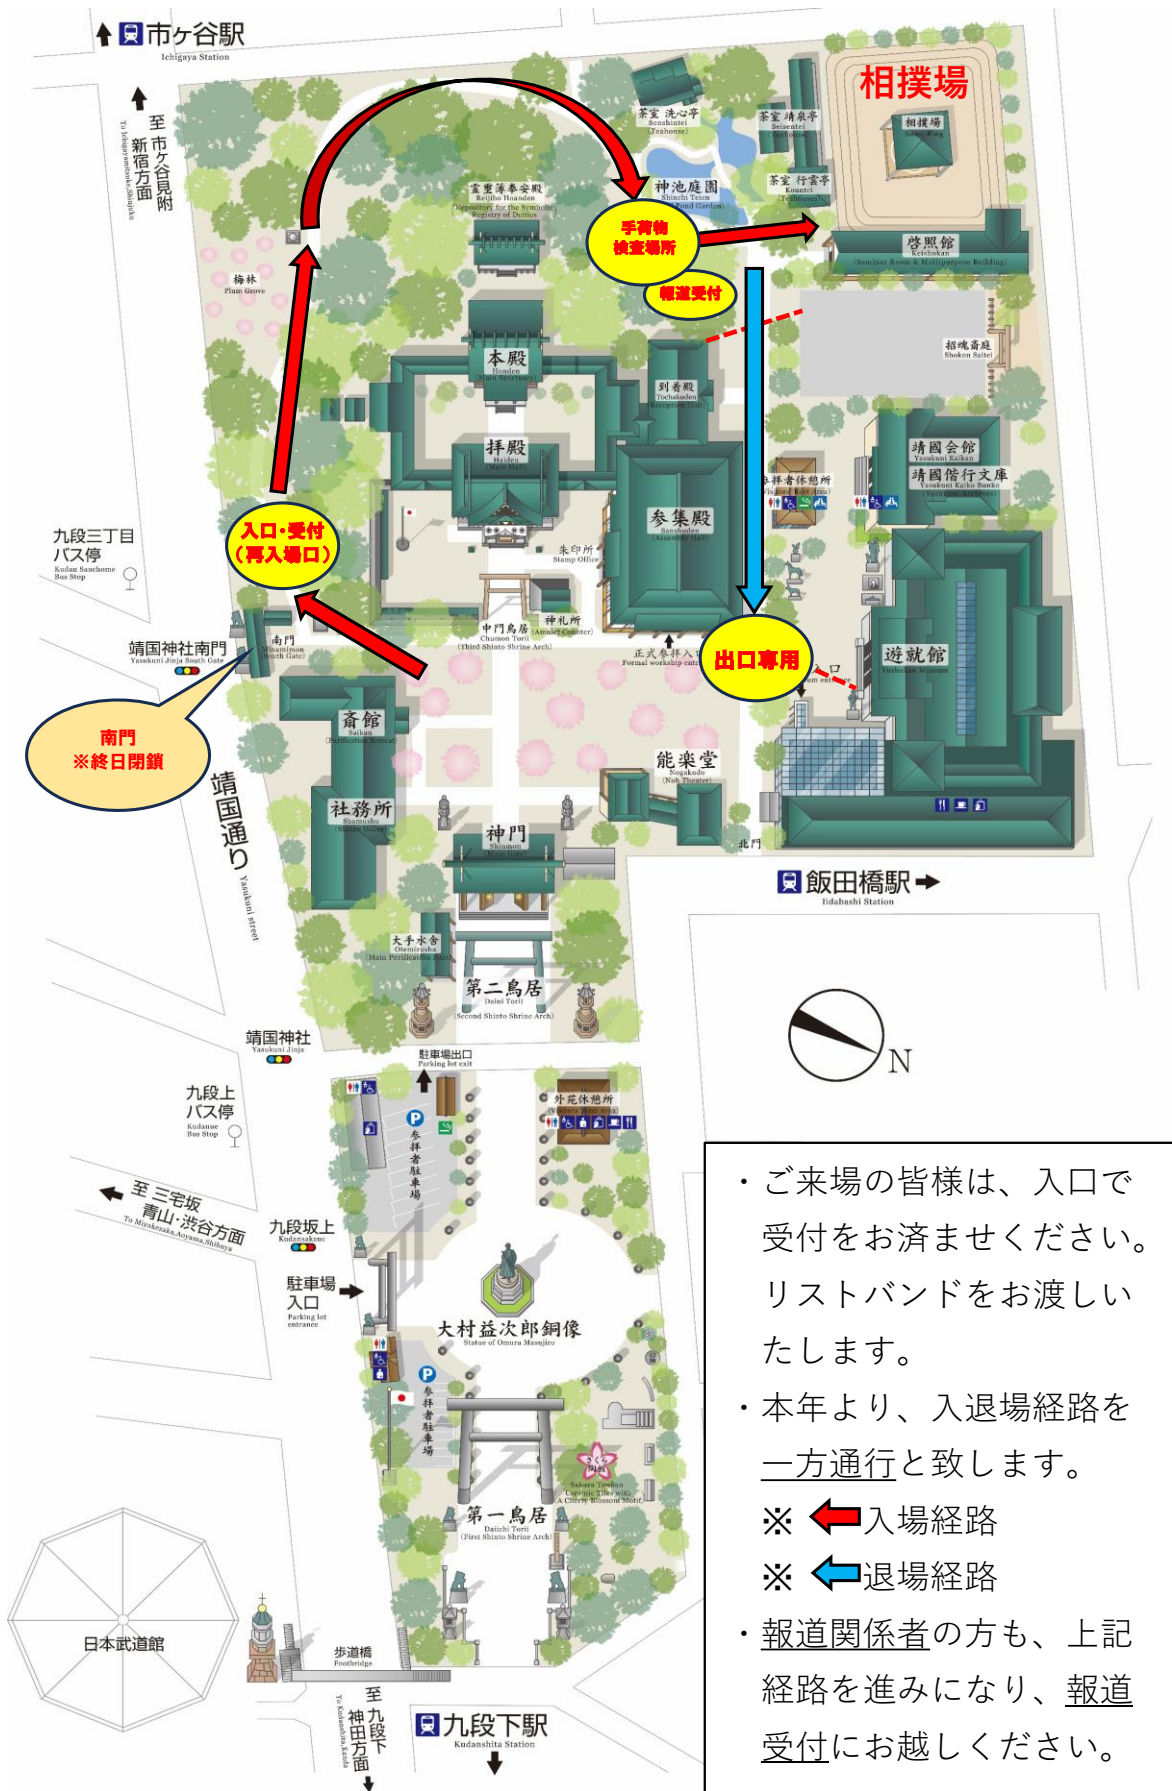

令和8年 靖國神社奉納大相撲 ご来場の皆様へ

※入退場経路が一方通行となります

- ・ご来場の皆様は、入口で受付をお済ませください。リストバンドをお渡しいたします。
- ・本年より、入退場経路を一方通行と致します。
 ※ ← 入場経路
 ※ ← 退場経路
- ・報道関係者の方も、上記経路を進みになり、報道受付にお越しください。