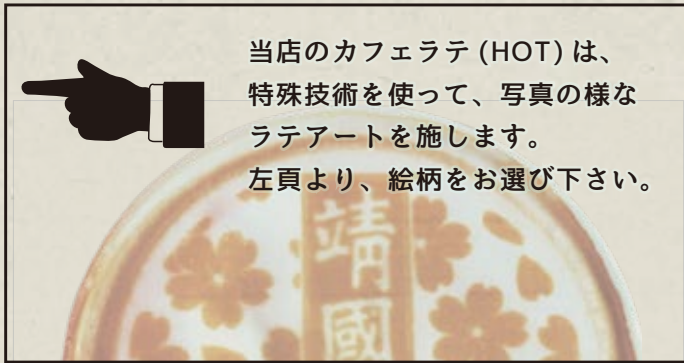

お飲みもの DRINK MENU

表示価格は全て税込となっております / List price is tax-included

COFFEE

エスプレッソ / Espresso [HOT]	550
コーヒー / Coffee [HOT/ICE]	600
ウイナーコーヒー / Wiener coffee [HOT]	750
コーヒーフロート / Coffee Float [ICE]	770

LATTE

カフェラテ / Cafe Latte [HOT/ICE]	720
カフェモカ / Cafe Mocha [HOT/ICE]	750
キャラメルラテ / Caramel Latte [HOT/ICE]	750
ヘーゼルナッツラテ / Hazelnut Latte [HOT/ICE]	750
黒糖きなこラテ / Brown sugar kinako Latte [HOT/ICE]	750
シナモンラテ / Cinnamon Latte [HOT/ICE]	750
抹茶ラテ / Maccha Latte [HOT/ICE]	750

TEA

アールグレイ / Earl Gray [HOT/ICE]	600
はちみつ柚子茶 / Honey Yuzu Tea [HOT/ICE]	600
烏龍茶 / Oolong Tea [ICE]	600
ロイヤルミルクティー / Royal milk tea [HOT/ICE]	750
抹茶ティー / Maccha Tea [HOT/ICE]	700

BEVERAGE

オレンジジュース / Orange juice	600
アップルジュース / Apple juice	600
マンゴージュース / Mango juice	600
パイナップルジュース / Pineapple juice	600
レモネード / Lemonade	600

SODA

コカ・コーラ / Coca Cola	600
シブヤ・コーラ / Shibuya Cola	600
ジンジャーエール / Ginger ale	600
シブヤ・ジンジャーエール / Shibuya Ginger Ale	600
アップルソーダ / Apple soda	600
ベリーソーダ / Berry soda	600
レモンスカッシュ / Lemon squash	700
喫茶のクリームソーダ / Cream soda	770

ALCOHOL

ハイネケン / Heineken [生 / DRAFT]	700
キリンラガー小瓶 / Kirin lager	700
キリン零一 (ノンアルコール) / Kirin Zeroichi	700
ハイボール / Highball	750
コークハイボール / Coke highball	750
ジンジャーハイボール / Ginger highball	750
レモンサワー / Lemon sour	750
グラスワイン [赤・白] / Glass of wine [red / white]	700
スパークリングワイン / sparkling wine	800